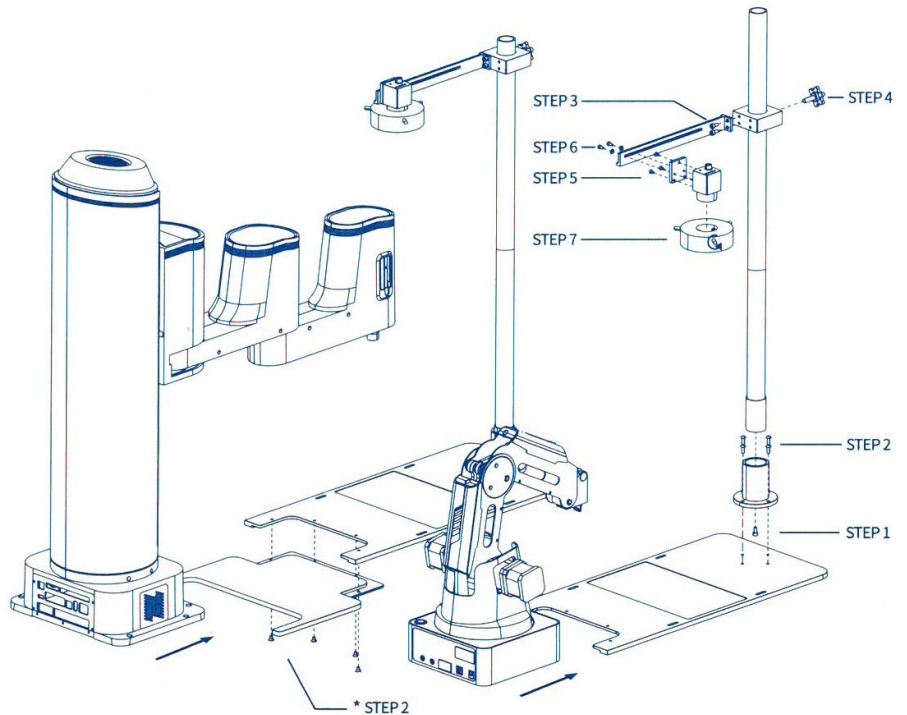

MAGICIAN BASIC & EDU

DOBOT

Robot Vision Kit

Kit robotického vidění poskytuje vše potřebné pro vývoj kamerového vidění pro Magician. S touto sadou můžete tvořit své vlastní experimenty s robotickým viděním, algoritmizací umělé inteligence nebo vyvíjet simulace pokročilých průmyslových aplikací. Kromě základních příkladů Dobot poskytuje i zdrojový kód pro snadnější vyvíjení Vašich aplikací.