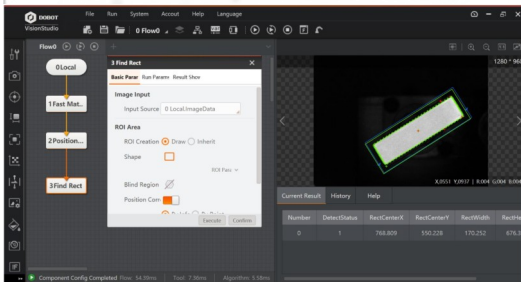

MAGICIAN BASIC & EDU

DOBOT

Robot Vision Kit

Kit robotického vidění poskytuje vše potřebné pro vývoj kamerového vidění pro Magician. S touto sadou můžete tvořit své vlastní experimenty s robotickým viděním, algoritmizací umělé inteligence nebo vyvíjet simulace pokročilých průmyslových aplikací. Kromě základních příkladů Dobot poskytuje i zdrojový kód pro snadnější vyvíjení Vašich aplikací.