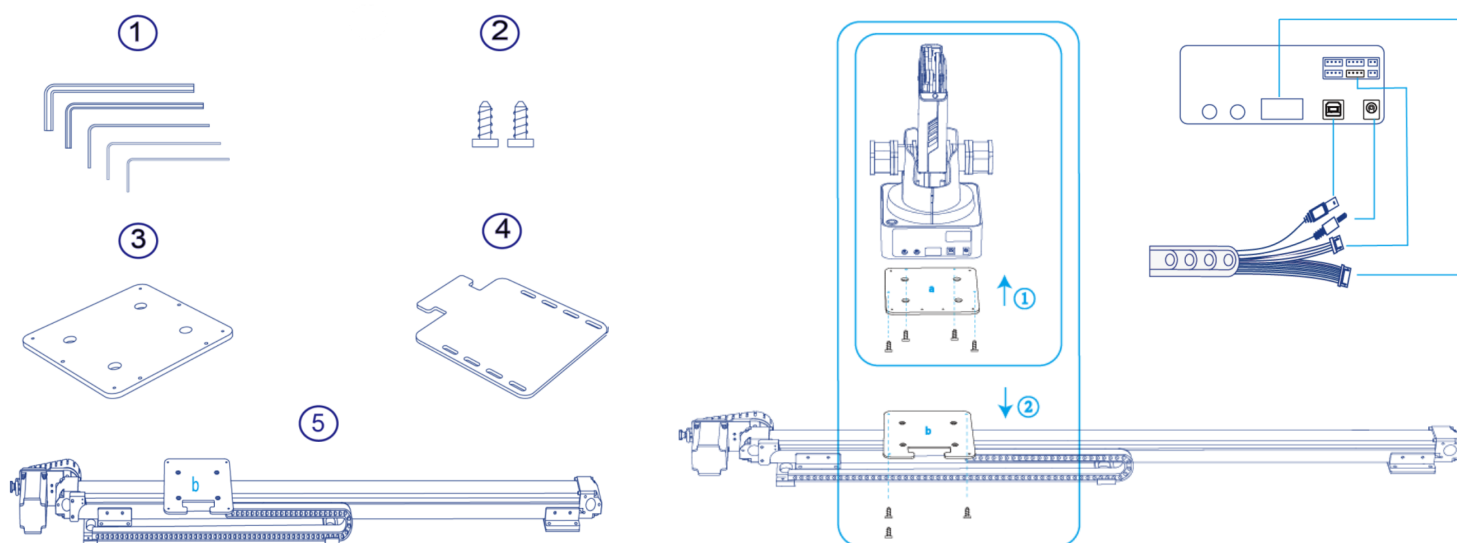

MAGICIAN BASIC & EDU

DOBOT

Lineární pojezd

1 metr dlouhý lineární pojezd, který významně rozšíří akční rádius robota. Ideální pro celou řadu aplikací - manipulace na větší vzdálenosti, psaní, kreslení či laserové gravírování velkých formátů. Nosnost pojezdu 5 kg, maximální rychlost 150 mm/s, přesnost opakování 0,01 mm.

Obsah balení - 1. nářadí, 2. šrouby, 3. podložka pro robota, 4. podložka pro pumpu, 5. lineární pojezd s kabeláží

PRŮMYSLOVÉ A EDUKATIVNÍ
ROBOTY

ControlTech

Authorised
Distributor

A ROCKWELL AUTOMATION PARTNER